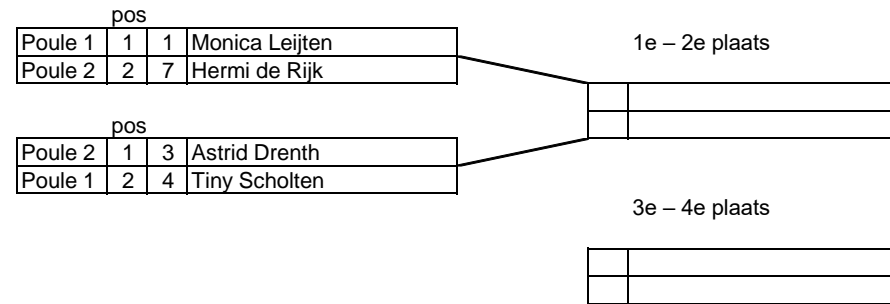

hcp	Speler	1	4	5	8	9	Totaal	Stand
Poule 1	1		Monica Leijten	3	3	3	3	3	12	1
	4		Tiny Scholten	0	3	3	3	3	9	2
	5		Gea Noë	0	0	3	3		6	3
	8		Els Lutgerink	0	0	0	3	0	0	5
	9		Willy Kok	0	0	0	3	3	3	4

		hcp	Speler	2	3	6	7	10	Totaal	Stand
Poule 2	2		Astrid Bonefaas	0	0	3	0		3	-
	3		Astrid Drenth	3	3	3	3		12	1
	6		Ineke Koper	3	0	0	3		6	3
	7		Hermi de Rijk	0	0	3	3		6	2
	10		Marjanne Spruit	3	0	0	0	3	3	4

kwart finales   halve finales   finales